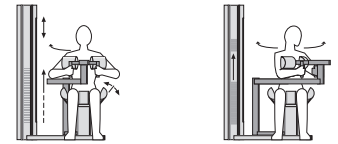

GENIUS ECO®

RUMPFROTATOR

AUSSTATTUNG

- Trainingsarm zum bequemen Ein- und Ausstieg komplett aufklappbar
- Startposition des Trainingsarmes auf 15°, 30° und 45° nach rechts oder links einstellbar
- Besonders präzise Gradeinstellung des Startwinkels (ohne Spiel). Das Training unter Belastung beginnt genau in der gewünschten Position.
- Brustpolster in Höhe und Tiefe anpassbar mittels Linearführungen
- Schnelle und einfache Verstellung der beiden Beckenstützen
- Mit anatomischem Lordosepolster
- Sitz stufenlos höhenverstellbar
- Stecken der Trainingsgewichte aus der Trainingsposition heraus

GENIUS ECO®

RUMPFROTATOR

Die Rotation ist eine schwierige Übung für viele Menschen. In unserem Rumpfrotator wird diese Übung mit wählbarer Vorspannung ausgeführt. Sie müssen sich ja nicht gleich um die eigene Achse drehen, aber ein wenig Mobilität schadet nicht!

OPTIONEN

- Hydraulische Gewichtsplattendämpfung – **eine FREI Entwicklung**
- Bewegungslimitierung
- Automatische Sitzhöhenverstellung in Verbindung mit einem Analyse- und Trainingssystem
- Fußstütze zur Fixierung der Position
- Analyse- und Trainingssystem.
Auch als Medizinprodukt der Klasse I m CE 0123 erhältlich